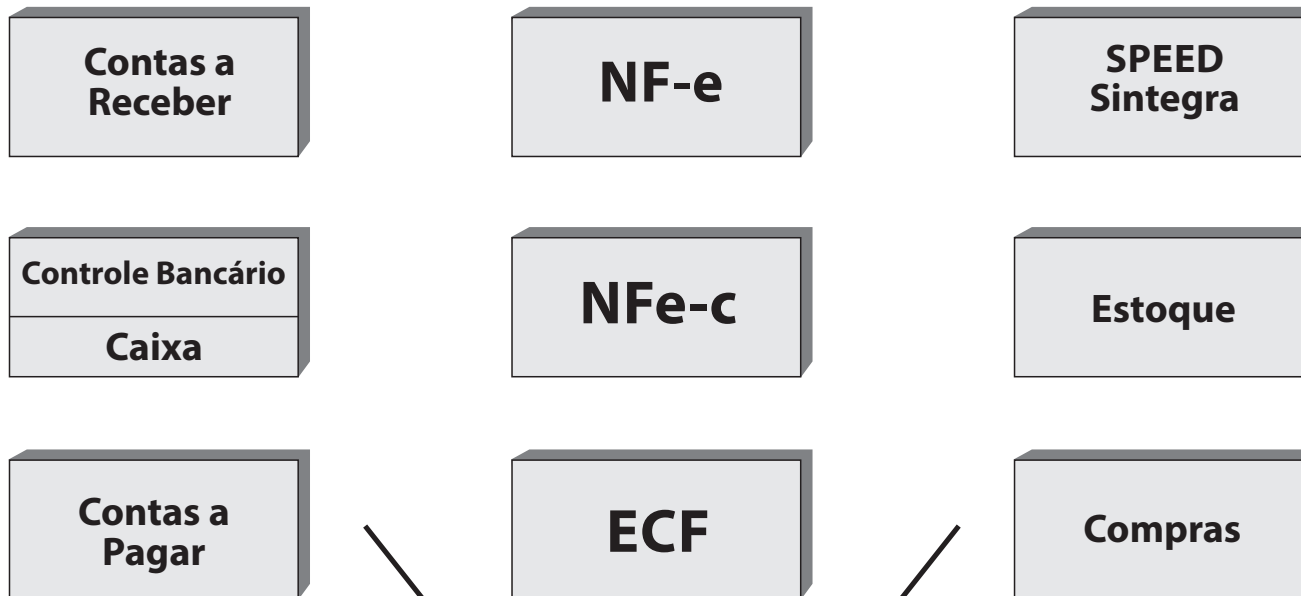

A Empresa Simples

Um sistema completo voltado para pequenas empresas

- Assistências técnicas
- Atacados
- Autoelétricas
- Autopeças
- Bicicletas
- Comércio de Pneus
- Comércio de Tintas
- Comércio em Geral
- Conveniências
- Cosméticos e Perfumaria
- Distribuidora
- Ferragens
- Livrarias e Papelarias
- Lojas de Alimentos
- Lojas de Bijuterias
- Lojas de Brinquedos
- Lojas de Calçados
- Lojas de Carnes
- Lojas de Doces
- Lojas de Esportes
- Lojas de Informática
- Lojas de Laticínios
- Lojas de Lubrificantes
- Lojas de Presentes
- Lojas de Software
- Lojas de Som e Imagem
- Lojas de Telefonias e Celular
- Material de Construção
- Móveis e Eletro
- Relojoarias, Joalherias e Óticas